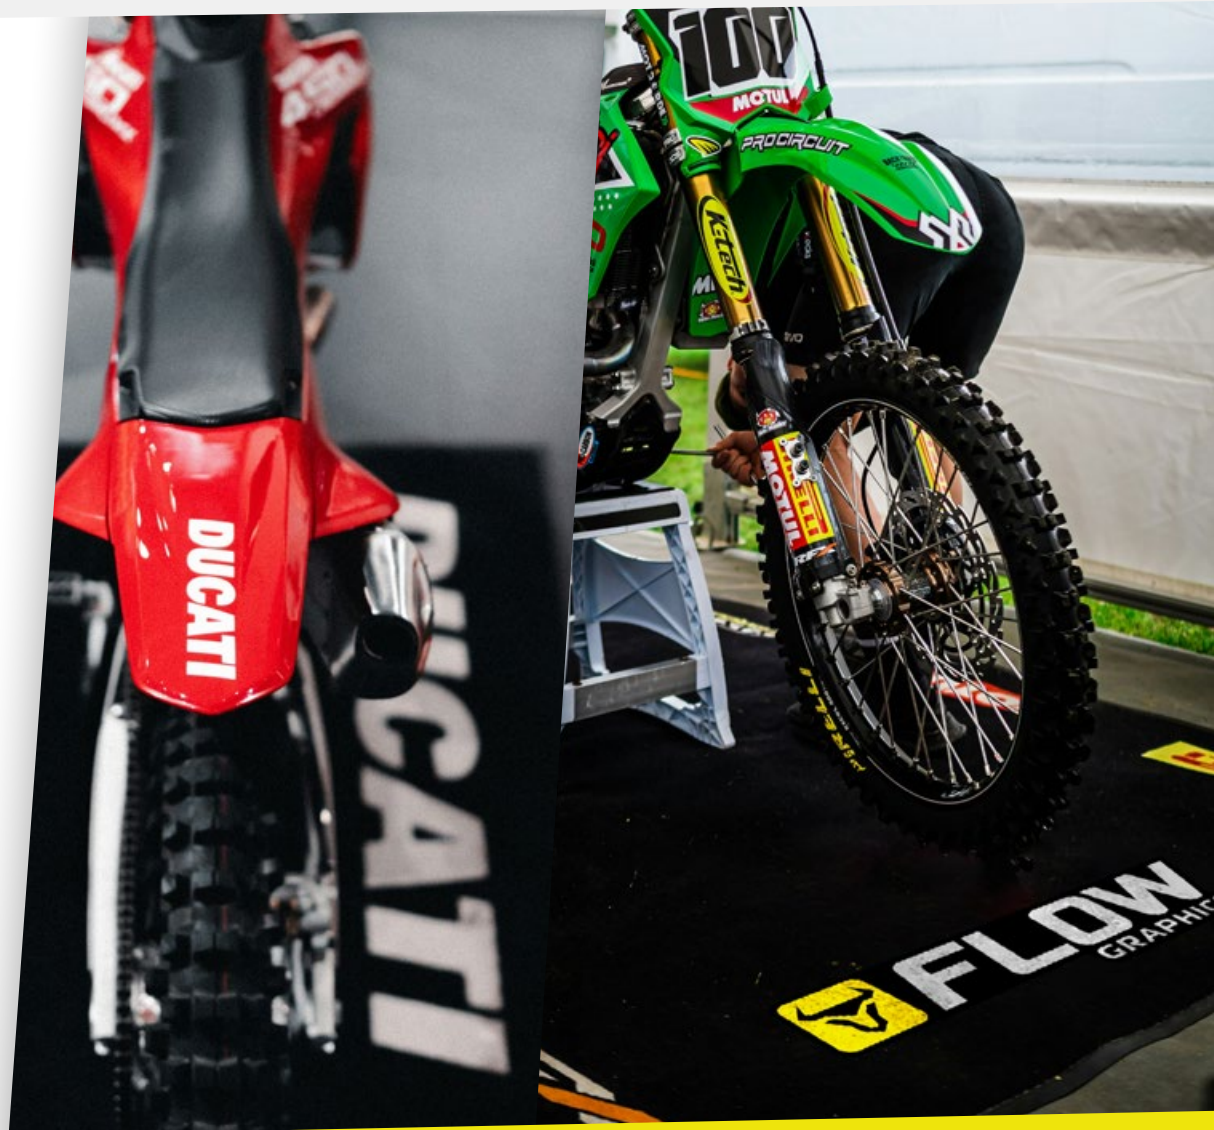

ALFOMBRAS PARA MOTO

Pensadas para el taller, el box o para casa. Protegen el suelo, mantienen todo limpio y aportan un toque profesional.