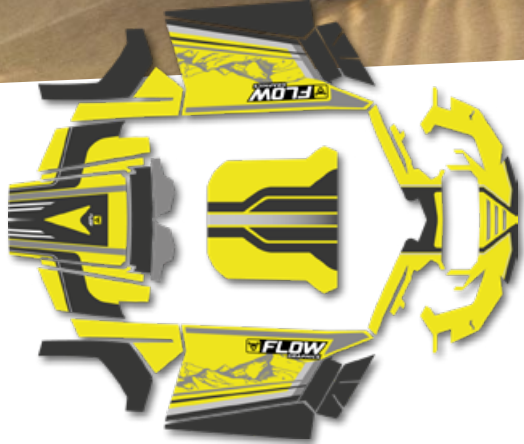

ROTULACIÓN DE VEHÍCULOS

Da vida al vehículo del equipo con una imagen potente que refleje su estilo, su historia y su pasión por este modo de vida.

KARTING

Convierte tu kart en una pieza única, con diseños hechos a medida para rodar con el estilo que más se adapte a tí.

MOTOS DE AGUA

Vinilos para tu Jet Ski, con diseños que resalten tu estilo tanto dentro como fuera del agua.

BUGGYS

Rotulación para buggys con tus diseños, número y colores de equipo, para dejar rastro de tu estilo en cada ruta.